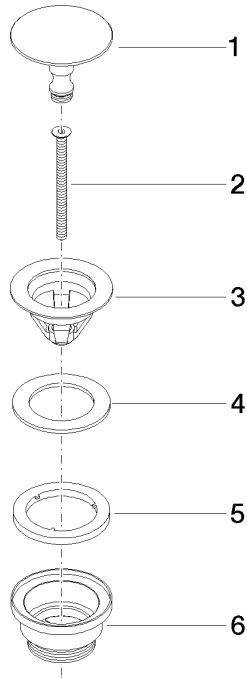

10 126 970

Compatibile con: IMO, LULU, MADISON,  
MEM, TARA, CL.1, LISSÉ, VAIA, META,  
CYO

	Cromato	10 126 970-00
	Platinato spazzolato	10 126 970-06
	Platinato	10 126 970-08
	Ottone (Oro 23k)	10 126 970-09
	Dark Chrome	10 126 970-19
	Light Gold	10 126 970-26
	Light Gold spazzolato	10 126 970-27
	Ottone spazzolato (Oro 23k)	10 126 970-28
	Nero opaco	10 126 970-33
	Bronzo spazzolato	10 126 970-42
	Champagne spazzolato (Oro 22k)	10 126 970-46
	Champagne (Oro 22k)	10 126 970-47
	Cromo spazzolato	10 126 970-93
	Dark Platinum spazzolato	10 126 970-99

## Piletta a scarico libero 1 1/4" - Cromato

---

IMO

10 126 970

Solamente per lavabo senza troppopieno.

10 126 970

mm [inches]

10 126 970

### Elenco delle parti di ricambio

N.	Codice articolo	Denominazione	Quantità necessaria	Tempo di produzione
1	09 31 20 097-00	tappo	1	10
2	09 30 30 179 90	vite	1	2
3	09 11 01 038-00	tazza	1	10
4	09 14 05 061 90	guarnizione	1	2
5	09 14 03 153 90	guarnizione	1	2
6	09 11 10 156-00	attacco	1	-