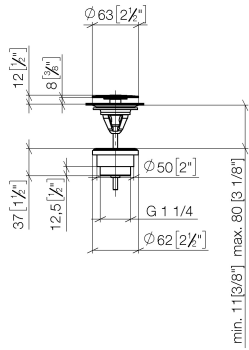

## Piletta a scarico libero 1 1/4" - Cromato

---

IMO

10 126 970

Solamente per lavabo senza troppopieno.

10 126 970

mm [inches]

10 126 970

### Elenco delle parti di ricambio

N.	Codice articolo	Denominazione	Quantità necessaria	Tempo di produzione
1	09 31 20 097-00	tappo	1	10
2	09 30 30 179 90	vite	1	2
3	09 11 01 038-00	tazza	1	10
4	09 14 05 061 90	guarnizione	1	2
5	09 14 03 153 90	guarnizione	1	2
6	09 11 10 156-00	attacco	1	-